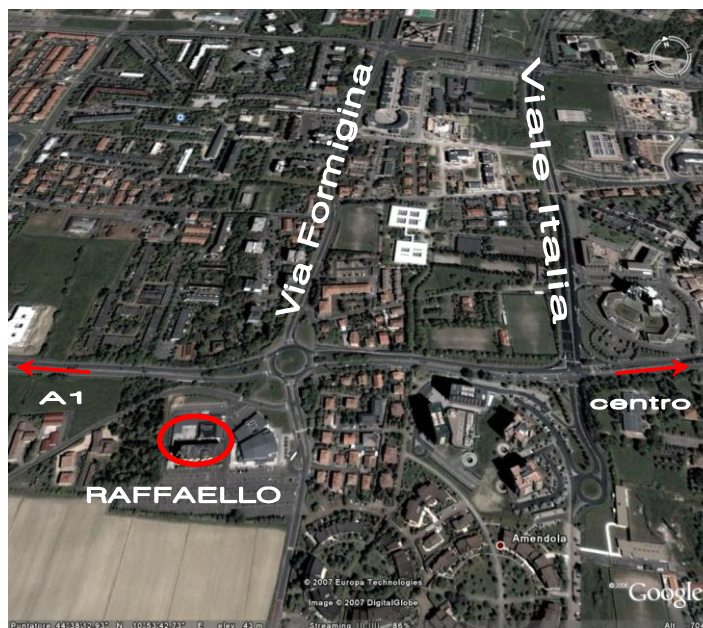

- STORIA E ATTUALITÀ DELLA CARTOGRAFIA CATASTALE NELLA PROVINCIA DI MODENA.

Ore 10.15 – **Geom. Gianni ROSSI.**

Tecnobit S.r.l.

- PERCHÉ LE MAPPE DEVONO ESSERE GEO REFERENZIATE?

UTILIZZO DI MAPPE RASTER ALL'INTERNO DI UN CAD

- LA GEOREFERENZIAZIONE DELLE MAPPE ORIGINALI D'IMPIANTO

SECONDO LA DIRETTIVA DELL' AGENZIA DEL TERRITORIO DEL 27/05/2008

Ore 11.15 – **Pausa**

- PER CHI INTERESSATO: VISITA ALLA MOSTRA DI STRUMENTAZIONE TOPOGRAFICA ANTICA, NELLA SALA ATTIGUA A QUELLA DEL SEMINARIO. (DA NON PERDERE!)

Ore 11.45 – **Geom. Gianni ROSSI.**

Tecnobit S.r.l.

- LA GEOREFERENZIAZIONE PARAMETRICA PER IL REPERIMENTO DI PUNTI DALLA MAPPA D'IMPIANTO PER LAVORI CATASTALI SU ZONE LIMITATE DEL FOGLIO.

- UTILIZZO DEI PUNTI REPERITI DALLA MAPPA GEO REFERENZIATA PER UN LAVORO DI RICONFINAZIONE.

- LE GEO REFERENZIAZIONI MAPPA-RILIEVO PER LE MAPPE PRIVE DI PARAMETRATURA O PER LE RICONFINAZIONI IN CUI DEVE ESSERE PRESERVATA LA CONGRUITÀ LOCALE.

- QUALE MAPPA UTILIZZARE? LA PERDITA DI PRECISIONE DALL'IMPIANTO AL VETTORIALE.

Ore 13.30 – **Dibattito – Chiusura dei Lavori**

Come raggiungerci

Sala Convegni "Raffaello" Presso Hotel Raffaello

Uscita A1 Modena Nord, prendere tangenziale in direzione SASSUOLO, prendere Uscita 17/B Via Giardini - Centro.

Indirizzo

Strada per Cognento, 5 - 41100 Modena
Tel. +39 059 357035 - Fax +39 059 354522